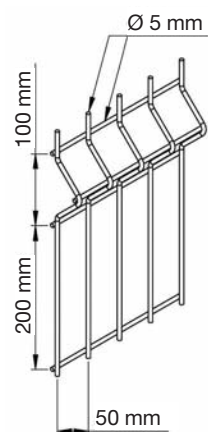

Odgovarajući stupovi profila 60/40/2,0 mm su u svrhu racionalne montaže opremljeni plastičnim nasadnim elementima, novo razvijenim profilnim steznim pločicama i specijalnim imbus vijcima (na zahtjev isporučujemo i sa sigurnosnim vijcima).

Zadržavamo pravo na izmjene.
Sve navedene mjere su približne veličine.

250710/HR

Standardne visine

Raspoloživa veličina očica

MM
OGRADNI
SISTEMI

MM OGRADNI SISTEMI d.o.o.
Dr. Luje Naletilića 21
10 000 Zagreb – Hrvatska
www.mmogradnisisitemi.hr
info@mmogradnisisitemi.hr
Tel / Fax: 00 385 1 6546-307
Mob: 00 385 91 6546-307