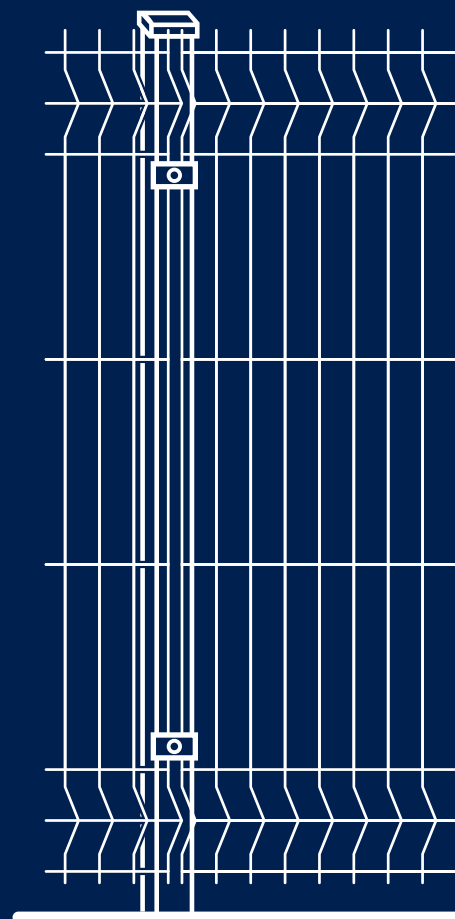

FORMA 3D

dekorativna | atraktivna

FORMA 3D

DEKORATIVNA – ATRAKTIVNA

Specifičan oblik žičane mreže Forma 3D daje joj nezamjenjiv dizajn i istovremeno odličnu stabilnost. Zbog trokutastog profiliranja koji mu daje plemenit izgled, sustav Forma 3D zaustavlja poglede svojim bezvremenim karakterom. Ovisno o visini elemenata, isti su opremljeni s 2 do 4 profila. Mreža Forma 3D dostupna je u izvedbi s vrućim cinčanjem prema DIN EN ISO 1461 ili u izvedbi od zavarene i prahom obložene pocinčane žice u većini dostupnih RAL boja.

Odgovarajući stupovi profila 60/40/2,0 mm su u svrhu racionalne montaže opremljeni plastičnim nasadnim elementima, novo razvijenim profilnim steznim pločicama i specijalnim imbus vijcima (na zahtjev isporučujemo i sa sigurnosnim vijcima).

Bilo da se radi o industrijskoj ogradi ili o ogradi privatnoga posjeda, Forma 3D svojom se funkcionalnom izvedbom može primijeniti u gotovo svakom području.

Visina mreže u mm (cca.)	Profila po visini mreže	Dužina stupa u mm (cca.)	Broj nasadnih elemenata po stupu
1030	2	1600	3
1230	2	1800	3
1530	3	2200	4
1730	3	2400	4
2030	4	2600	5