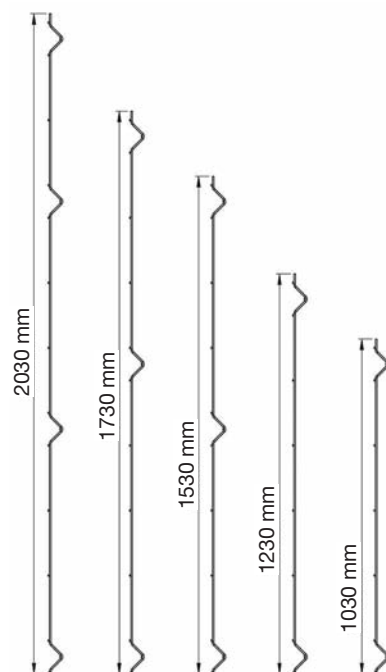

Odgovarajući stupovi profila 60/40/2,0 mm su u svrhu racionalne montaže opremljeni plastičnim nasadnim elementima, novo razvijenim profilnim steznim pločicama i specijalnim imbus vijcima (na zahtjev isporučujemo i sa sigurnosnim vijcima).

Bilo da se radi o industrijskoj ogradi ili o ogradi privatnoga posjeda, Forma 3D svojom se funkcionalnom izvedbom može primijeniti u gotovo svakom području.

Visina mreže u mm (cca.)	Profila po visini mreže	Dužina stupa u mm (cca.)	Broj nasadnih elemenata po stupu
1030	2	1600	3
1230	2	1800	3
1530	3	2200	4
1730	3	2400	4
2030	4	2600	5

Zadržavamo pravo na izmjene.
Sve navedene mjere su približne veličine.

250710/HR

Standardne visine

Raspoloživa veličina očica

MM
OGRADNI
SISTEMI

MM OGRADNI SISTEMI d.o.o.
Dr. Luje Naletilića 21
10 000 Zagreb – Hrvatska
www.mmogradnisisitemi.hr
info@mmogradnisisitemi.hr
Tel / Fax: 00 385 1 6546-307
Mob: 00 385 91 6546-307