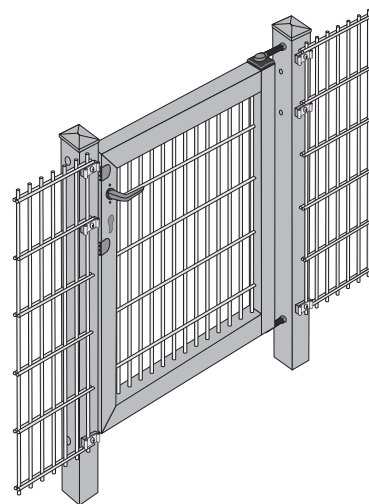

TEHNIČKI PODACI

Isporučive visine:	800 – 2000 mm
Isporučive širine:	1000 mm (širina prolaza 980 mm) (graničnik nije uzet u obzir)
Okvir:	40 / 40 mm
Ispun:	Žičana mreža 6 / 5 mm
Kut otvaranja:	maksimalno oko 115°
Smjer otvaranja:	DIN udesno / DIN ulijevo, mogućnost biranja
Oprema:	pocinčana brava na okviru (bez profilnog cilindra), plastična kvaka, nosači M12 od plemenitog čelika s plastičnom kapom, plastični graničnik.
Standardne boje:	zelena mahovina RAL 6005, antracit RAL 7016

Ostale RAL boje na upit.

Zadržavamo pravo na izmjene.
Sve navedene mjere su približne veličine.

101209

jednokrilna, širina 1000 mm