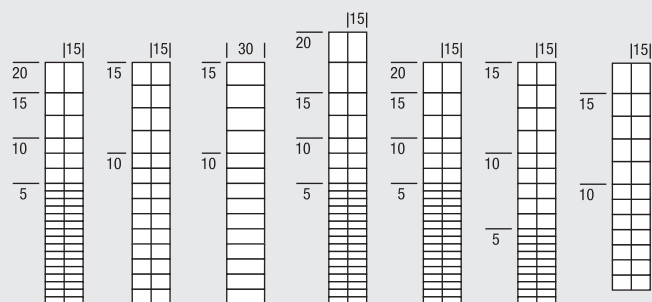

### ograda za plemenitu divljač, jelene i srne

200/17/15	200/17/30*	200/17/15	200/17/30*	200/25/15
3,0/2,5/2,5	3,0/2,5/2,5	2,5/2,0/2,0	2,5/2,0/2,0	2,5/2,0/2,0

T	T	S	S	S
50	50	50	50	50
200	200	200	200	200
17	17	17	17	25
15	30	15	30	15
3,0	3,0	2,5	2,5	2,5
2,5	2,5	2,0	2,0	2,0
2,5	2,5	2,0	2,0	2,0

Tip

\*) uvjetno primjenjivo

Dimenzije

Dužina role (m)

Visina cca. (cm)

Broj vodoravnih žica

Razmak između okomitih žica (cm)

Ø gornje i donje žice (mm)

Ø vodoravne žice (mm)

Ø okomite žice (mm)

uske očiće za nisku divljač

samo uvjetno primjenjivo i u kombinaciji s prizemnim omčama

L = lagana