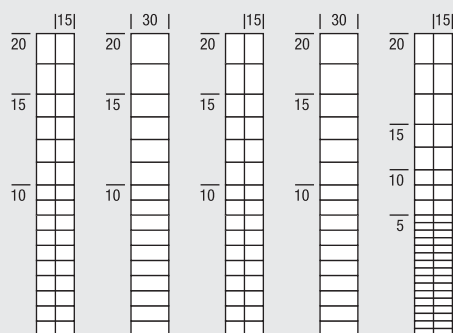

PODRUČJA PRIMJENE