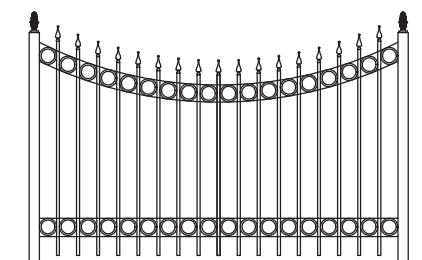

ANTIČNA OGRADA

individualna | elegantna

ANTIKNA OGRADA

INDIVIDUALNA – ELEGANTNA

Ove su riječi sinonim za antiknu ogradu.

INDIVIDUALNOST

Odaberite između tri standardne serije – Elegantna, Moderna i Klasična. Alternativno ravnom gornjem rubu na raspolaganju su Vam i četiri oblika lukova. Dodatno se ograda može dodatno ukasiti dodacima kao što su ornamenti, manšete, dodatnim kovanim željezom, te ostalim različitim vrhovima odn. nastavcima. Kako bi svoju antiknu ogradu i bojom optimalno prilagodili svojim potrebama, na raspolaganju su vam gotovo sve RAL boje – a dodatno možete naručiti čak i neke posebne boje.

Serie	Elegant Light	Modern Light	Classic Light
Füllstäbe	Quadratrohrprofil 12 x 12 x 1,5 mm	Quadratrohrprofil 12 x 12 x 1,5 mm	Rundrohrprofil 16 mm
Flacheisen waagerecht	30 x 5 mm doppelt	30 x 6 mm	30 x 6 mm

Die Profile haben bei jeder Serie einen Abstand von ca. 120 mm.

moгуće izvedbe

PRIMJERI VARIJANTI

Zadržavamo pravo na izmjene. Sve navedene mjere su približne veličine.