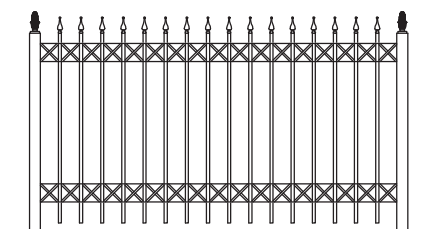

ANTIČNA OGRADA

individualna | elegantna

ANTIKNA OGRADA

INDIVIDUALNA – ELEGANTNA

Ove su riječi sinonim za antiknu ogradu.

INDIVIDUALNOST

Odaberite između tri standardne serije – Elegantna, Moderna i Klasična. Alternativno ravnom gornjem rubu na raspolaganju su Vam i četiri oblika lukova. Dodatno se ograda može dodatno ukasiti dodacima kao što su ornamenti, manšete, dodatnim kovanim željezom, te ostalim različitim vrhovima odn. nastavcima. Kako bi svoju antiknu ogradu i bojom optimalno prilagodili svojim potrebama, na raspolaganju su vam gotovo sve RAL boje – a dodatno možete naručiti čak i neke posebne boje.

Serie	Elegant Light	Modern Light	Classic Light
Füllstäbe	Quadratrohrprofil 12 x 12 x 1,5 mm	Quadratrohrprofil 12 x 12 x 1,5 mm	Rundrohrprofil 16 mm
Flacheisen waagerecht	30 x 5 mm doppelt	30 x 6 mm	30 x 6 mm

Die Profile haben bei jeder Serie einen Abstand von ca. 120 mm.

moгуće izvedbe

PRIMJERI VARIJANTI

Zadržavamo pravo na izmjene. Sve navedene mjere su približne veličine.