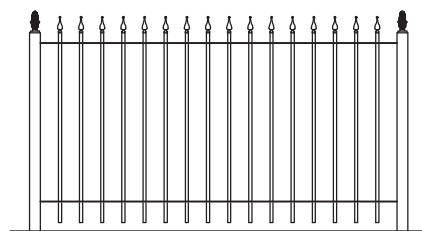

ANTIČNA OGRADA

individualna | elegantna

ANTIKNA OGRADA

INDIVIDUALNA – ELEGANTNA

Ove su riječi sinonim za antiknu ogradu.

INDIVIDUALNOST

Odaberite između tri standardne serije – Elegantna, Moderna i Klasična. Alternativno ravnom gornjem rubu na raspolaganju su Vam i četiri oblika lukova. Dodatno se ograda može dodatno ukasiti dodacima kao što su ornamenti, manšete, dodatnim kovanim željezom, te ostalim različitim vrhovima odn. nastavcima. Kako bi svoju antiknu ogradu i bojom optimalno prilagodili svojim potrebama, na raspolaganju su vam gotovo sve RAL boje – a dodatno možete naručiti čak i neke posebne boje.

Serie	Elegant Light	Modern Light	Classic Light
Füllstäbe	Quadratrohrprofil 12 x 12 x 1,5 mm	Quadratrohrprofil 12 x 12 x 1,5 mm	Rundrohrprofil 16 mm
Flacheisen waagerecht	30 x 5 mm doppelt	30 x 6 mm	30 x 6 mm

Die Profile haben bei jeder Serie einen Abstand von ca. 120 mm.

moгуće izvedbe

PRIMJERI VARIJANTI

Zadržavamo pravo na izmjene. Sve navedene mjere su približne veličine.