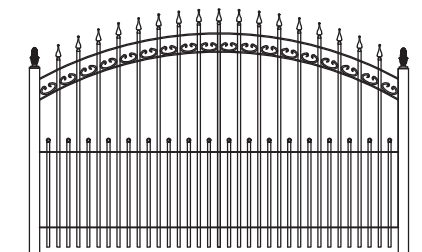

ANTIČNA OGRADA

individualna | elegantna

ANTIKNA OGRADA

INDIVIDUALNA – ELEGANTNA

Ove su riječi sinonim za antiknu ogradu.

INDIVIDUALNOST

Odaberite između tri standardne serije – Elegantna, Moderna i Klasična. Alternativno ravnom gornjem rubu na raspolaganju su Vam i četiri oblika lukova. Dodatno se ograda može dodatno ukasiti dodacima kao što su ornamenti, manšete, dodatnim kovanim željezom, te ostalim različitim vrhovima odn. nastavcima. Kako bi svoju antiknu ogradu i bojom optimalno prilagodili svojim potrebama, na raspolaganju su vam gotovo sve RAL boje – a dodatno možete naručiti čak i neke posebne boje.

Serie	Elegant Light	Modern Light	Classic Light
Füllstäbe	Quadratrohrprofil 12 x 12 x 1,5 mm	Quadratrohrprofil 12 x 12 x 1,5 mm	Rundrohrprofil 16 mm
Flacheisen waagerecht	30 x 5 mm doppelt	30 x 6 mm	30 x 6 mm

Die Profile haben bei jeder Serie einen Abstand von ca. 120 mm.

moгуće izvedbe

PRIMJERI VARIJANTI

Zadržavamo pravo na izmjene. Sve navedene mjere su približne veličine.